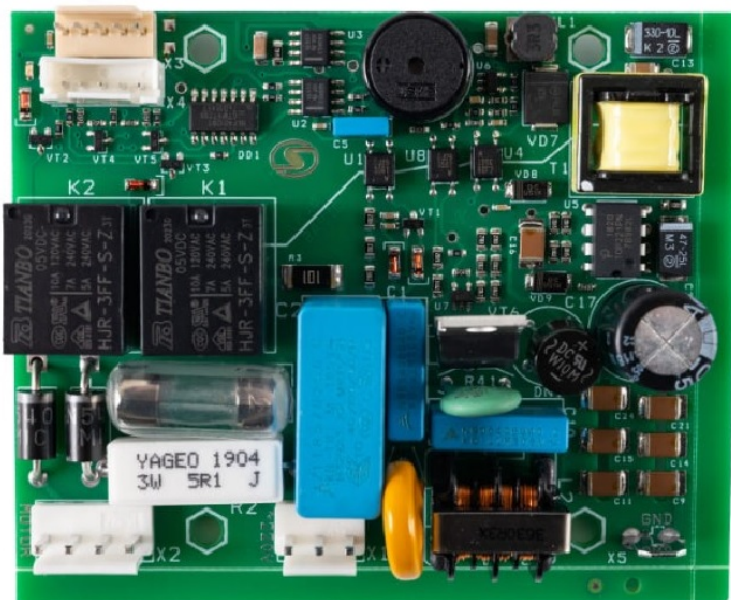

DPS - zdrojová doska pre vyvažovacie zariadenie - Sivik

Katalógové číslo: 1151

Výrobca: Sivik

Vhodné pre značky - Sivik - SBMK 60,Sputnik,Start